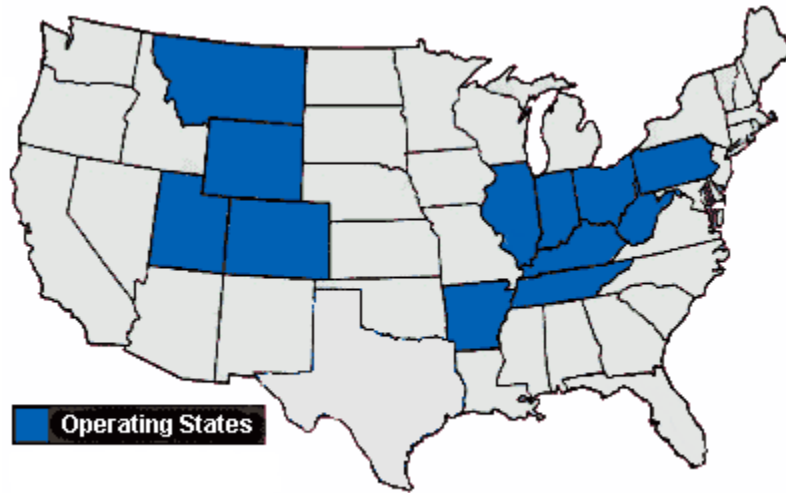

# STANDARD LABORATORIES, INC.

ST	Lab	Address	Manager	Email	Phone
AR	Van Buren	2315 Alma Hwy Van Buren, AR 72956	Dickie Horton	<a href="mailto:slvb@sbcglobal.net">slvb@sbcglobal.net</a>	(479) 474-2354
CO	Somerset (ISO 17025)	5144 HWY 133 Somerset, CO 81434	Jane Kuta	<a href="mailto:stdlab88@tds.net">stdlab88@tds.net</a>	(970) 929-5022
CO	Twentymile	29515 Routt County Rd #27; Oak Creek, CO 80467	Samuel Ortiz	<a href="mailto:sortiz@peabodyenergy.com">sortiz@peabodyenergy.com</a>	(970) 870-2778
IL	Freeburg (ISO 17025)	8451 River King Dr. Freeburg, IL 62243	Tim Hutchison Steve Arndt	<a href="mailto:thutchison@standardlabs.com">thutchison@standardlabs.com</a> <a href="mailto:sarndt@standardlabs.com">sarndt@standardlabs.com</a>	(618) 539-5836
IN	Evansville	1530 N Cullen Ave. Evansville, IN 47715	Aaron Smith	<a href="mailto:asmith@standardlabs.com">asmith@standardlabs.com</a>	(812) 473-1814
IN	Washington	PO Box 48 Washington, IN 47501	Melody Cockerham	<a href="mailto:mcockerham@standardlabs.com">mcockerham@standardlabs.com</a>	(812) 254-7714
KY	Catlettsburg (ISO 17025)	15998 US 23 Catlettsburg, KY 41129	Greg Webb	<a href="mailto:gwebb@standardlabs.com">gwebb@standardlabs.com</a>	(606) 739-8693
MT	Colstrip	550 Willow Ave #2 Colstrip, MT 59323	Levi Greer	<a href="mailto:colstriplab@standardlabs.com">colstriplab@standardlabs.com</a>	(406) 748-3086
MT	Spring Creek	PO Box 67 Decker, MT 59025	Shauna McNabb	<a href="mailto:sclab@vcn.com">sclab@vcn.com</a>	(406) 757-4223
OH	Middletown (ISO 17025)	2601 S Verity PKW Box 13 Middletown, OH 45044	Joy Wright	<a href="mailto:jwright@standardlabs.com">jwright@standardlabs.com</a>	(513) 422-1088